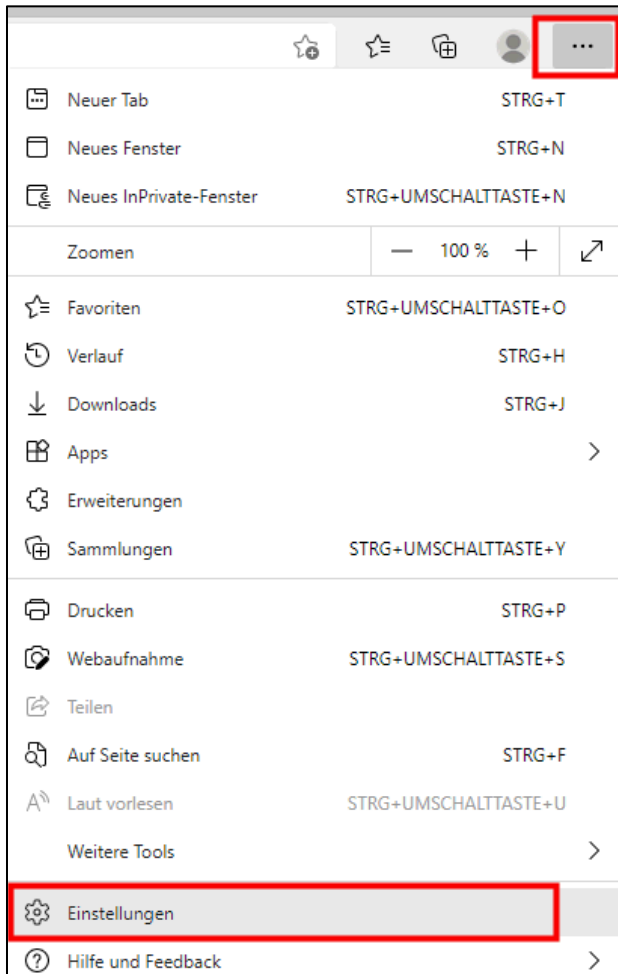

## Pop-Up-Fenster erlauben für den Microsoft Edge Internetbrowser

 <b>JavaScript</b> Zugelassen
 <b>Bilder</b> Alle anzeigen
 <b>Popups und Umleitungen</b> Blockiert
 <b>Anzeigen</b> Blockiert
 <b>Synchronisierung im Hintergrund</b>